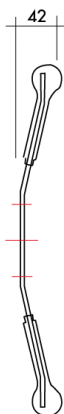

#### Diametro - Diameter

350 mm - 13,80 pollici / inches

Cod. 41052/01 ■ ■

Cod. 41052/05 ■ ■

Cod. 41052/11 ■ ▲

Cod. 41052/15 ■ ▲

**VOLANTI CORONA IN PELLE** LEATHER STEERING WHEELS

■ Pelle - Leather ▲ Camoscio - Chamoise

**STEALTH CORSA**

**Materiale - Material**

Corona in pelle / Leather crown

**Diametro - Diameter**

355 mm - 14,00 pollici / inches

Cod. 41612/01 ■ ■

Cod. 41612/11 ■ ▲

**STEALTH CORSA HP**

**Materiale - Material**

Corona in pelle / Leather crown

**Diametro - Diameter**

355 mm - 14,00 pollici / inches

Cod. 94612/01 ■ ■

Cod. 94612/11 ■ ▲