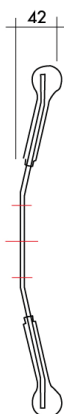

**STEALTH CORSA**

**Materiale - Material**

Corona in pelle / Leather crown

**Diametro - Diameter**

355 mm - 14,00 pollici / inches

Cod. 41612/01 ■ ■

Cod. 41612/11 ■ ▲

**STEALTH CORSA HP**

**Materiale - Material**

Corona in pelle / Leather crown

**Diametro - Diameter**

355 mm - 14,00 pollici / inches

Cod. 94612/01 ■ ■

Cod. 94612/11 ■ ▲