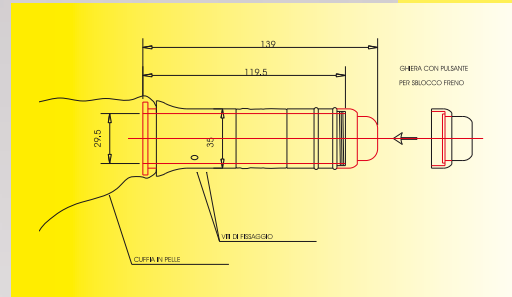

Kit Freno 30"

Hand Brake • Kit frein a Main • Kit funda + Pomo freno de Mano

Cuffia Freno a Mano

Boot Covers Hand Brake • Soufflet de Frein a Main
Funda Para Pomo Freno de Mano