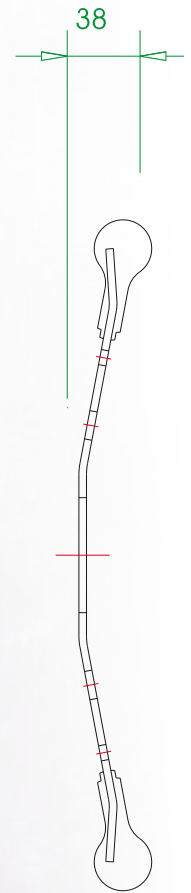

□ Pelle - Leather

△ Camoscio - Chamoise
Shammy Leather - Piel Virada

Racing

Ø350 (13,8")

23502/01 ■ □
23502/05 ■ □
23502/11 ■ △

23502/13 ■ △
23502/15 ■ △

Racing Corsa

Ø 350 (13,8")

41052/01 ■ □
41052/05 ■ □
41052/11 ■ △

41052/15 ■ △
41052/19 ■ △