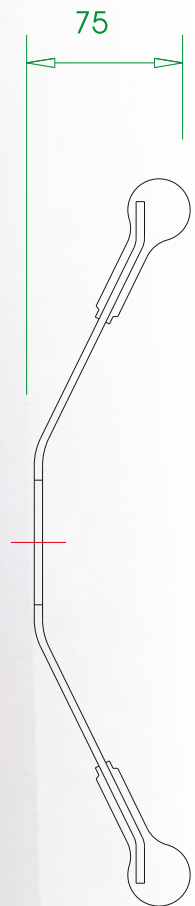

Mirage

Ø 350 (13,8")

23512/01	□
23512/05	□
23512/49	□
23512/11	△
23512/13	△
23512/15	△
23512/19	△

Mirage Corsa

Ø 350 (13,8")

41012/01	□
41012/05	□
41012/49	□
41012/11	△
41012/13	△
41012/15	△
41012/19	△